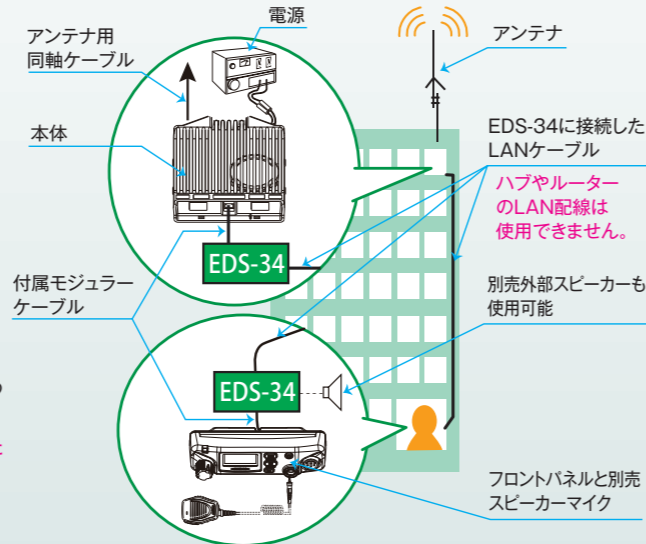

# EDS-34

¥38,500 (¥35,000)

DCR-PROシリーズの車載機を100mまでの距離でセパレート運用できるセパレートカプラー  
無線機本体と別売の安定化電源はアンテナ直近、フロントパネルは運用場所に設置

- 【別途用意するもの】**
- 必要な長さのLANケーブル：カテゴリ5e以降の単線（ストレート）
  - EMS-500/501：スピーカーマイクまたは8Ω/2.5W以上の通信機用外部スピーカー（モノラルΦ3.5mmプラグ/アクセサリメーカー製）
  - 外部アンテナ、同軸ケーブルと固定用金具一式（詳細と設置は販売店でご相談ください。）
- 【設置】**
- アンテナ直下の屋内にDR-DPM60E/61シリーズの本体のみ、電源、EDS-34x1を設置。
  - 運用場所は同じ無線機の操作パネル、スピーカーマイクまたは外部スピーカーとEDS-34x1を設置。
  - 指定グレード以上の高品質LANケーブルを運用場所まで配線。ハブやルーターを使うデータ通信システムへの接続は不可、専用のLANケーブルを両端のEDS-34に直結。（EDS-34はLANシステムを使うものではありません。どこでも手に入る規格の決まったケーブルとしてLANケーブルを採用しています。）

- ◆長い同軸ケーブルによる信号ロスと高価なコストを軽減
- ◆運用場所がより自由に選択可能に

## 戸別受信機（モニター）