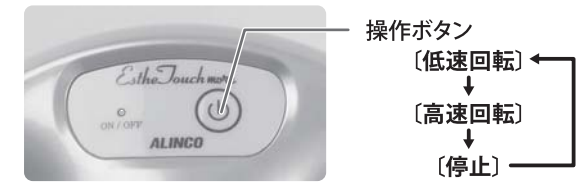

⚠️ 注意 慣れるまでは(低速回転)で使用してください。

4. 右ページの「部位ごとの使用方法」に従って、体の各部位に当てます。

⚠️ 注意 強すぎる刺激は逆効果です。一部位1分以内、全身で合計5分以内を守って使用してください。

5. 操作ボタンまたは、内蔵タイマー(5分)で停止します。使用後は、コンセントから専用ACアダプターを抜いてください。

⚠️ 警告 保管の際、専用ACアダプターのコードを本体などに強く巻き付けたりしないでください。断線やショート・発火の原因になります。

お手入れ方法

- 本製品を長期にわたりご使用いただくため、定期的にお手入れしてください。
  ⚠️ 警告 お手入れの際には、専用ACアダプターをコンセントから抜いてください。思わぬ事故の原因になります。
- 本体や付属のアタッチメントの汚れは、乾いた柔らかい布で拭きとってください。汚れが落ちない場合は、中性洗剤の薄め液を柔らかい布につけて、拭きとってください。
  ⚠️ 警告 本製品に防水機能はありません。水や液体にはつけたりしないでください。故障や漏電・発火の原因になります。
  ⚠️ 注意 各部に樹脂を使用していますので、シンナー系や酸系の強い洗剤は使用しないでください。変色・変質の原因になります。
- アタッチメントは消耗品です。傷んだアタッチメントは使用しないでください。新しいアタッチメントのご購入は、弊社代理店または、弊社カスタマーサービス課へお問い合わせください。

故障かな?と思う前に

- 使用中のモーター作動音について
  構造上、回転に負荷がかかるとモーターの作動音が高くなりますが、異常ではございません。
- 専用ACアダプターの保護機能について (使用中の作動停止)
  使用中、本体回転部がロックするほどの負荷がかかった場合、ACアダプター内部の保護装置によって電源が数秒間、自動カットされますが、異常ではございません。

部位ごとの使用方法

■肌の確認

初めて使用される方は、肌への影響を確認してからご使用ください。
【確認方法】
この腕の内側に軽く当て、低速回転で1分間使用してください。使用後および翌日に赤身やほてりなどの肌への異常がないことをご確認ください。お試し中に異常を感じられたら使用を中止してください。