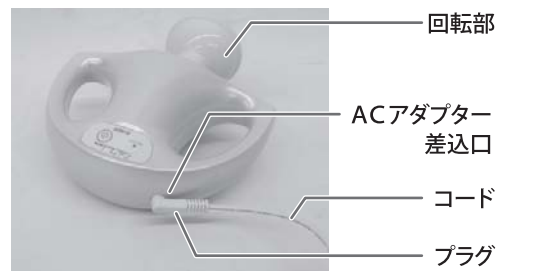

各部の名称・付属品 / ご使用準備・操作方法 / お手入れ方法 / 故障かな?と思う前に

各部の名称・付属品

製品仕様

品名	美容ローラー エステタッチ モア
品番	EXG2216
本体サイズ	W 195 × D 81 × H 145 mm (本体のみ。アタッチメント・ACアダプター含まず。)
質量(重量)	約 710 g (本体のみ。アタッチメント・ACアダプター含まず。)
電源	専用ACアダプター (入力: AC100V (50/60Hz) / 出力: DC12V)
消費電力	5.5 W
定格時間	5分
回転数	低速回転: 約1,250 rpm / 高速回転: 約1,510 rpm
材質	本体: ABS (アクリロニトリルブタジエンスチレン共重合合成樹脂) アタッチメント: ナイロン、シリコン
生産国	中国

ご使用準備・操作方法

1. 本体に付属のアタッチメントを取り付けます。
(アタッチメントは、[ボディ用アタッチメント]と[フェイス用アタッチメント]の2種類が付属されています)
⚠️ 注意 使用中にはずれないように、しっかりと差し込んでください。
2. 本体の[ACアダプター差込口]に、専用ACアダプターのプラグを差し込み、専用ACアダプター本体をコンセントに差し込みます。
⚠️ 注意 専用ACアダプターのコードが本体回転部に巻き込まれないようご注意ください。