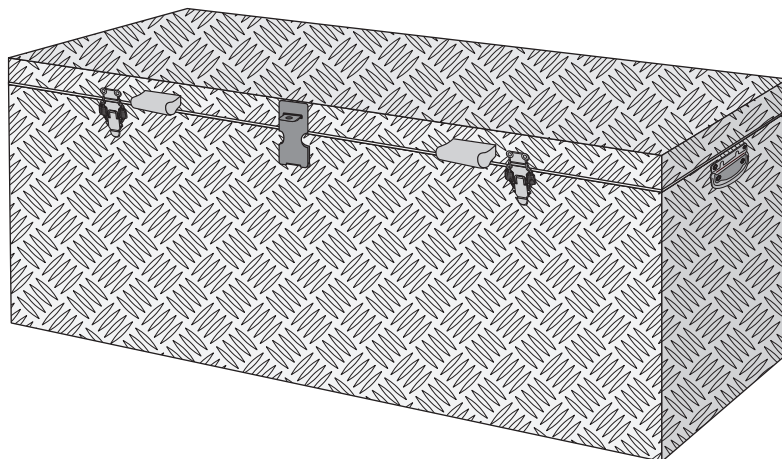

取扱説明書

BXA065GR

サイズ：全幅650×奥行450×全高470mm
(突起物除く)

重量：約6.9kg 最大積載質量：100kg

BXA135GR

サイズ：全幅1350×奥行450×全高470mm
(突起物除く)

重量：約14.2kg 最大積載質量：100kg

BXA150GR

サイズ：全幅1500×奥行450×全高470mm
(突起物除く)

重量：約17kg 最大積載質量：100kg

※付属品：シール2枚付 (全機種)

このたびは本製品を、お買い上げいただきましてありがとうございます。
この取扱説明書は、本製品の使いかたと使用上の注意事項について記載しています。
ご使用前には必ず、この取扱説明書をよくお読みいただき、事故が起こらないよう、内容にしたがって正しくお使いください。
また、お読みになった後も、この取扱説明書をすぐに取り出せる場所へ大切に保存してください。