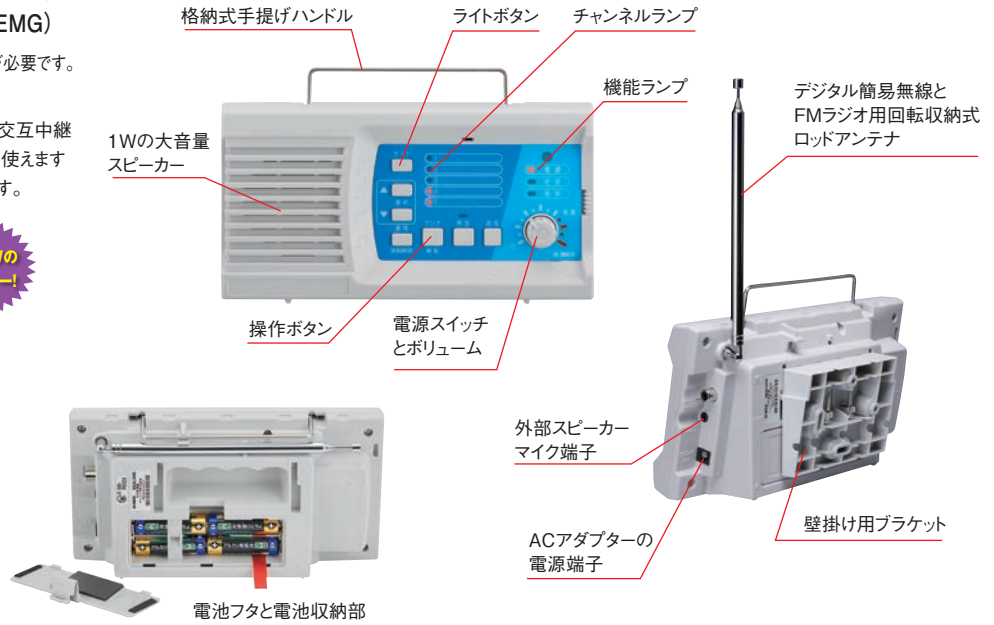

特定小電力
トランシーバー 1ch

業界初、トランシーバー内蔵!

デジタル簡易無線
3ch

AM/FMラジオ内蔵
各 5ch

438MHz 帯アマチュア無線
1ch

特定小電力無線トランシーバーを内蔵、
電話が通じなくても近距離の通話が可能!

- 安否確認
- 救助要請
- 避難所内での連絡…

あらかじめ登録した1つの特小無線チャンネル
で通話ができるので、非常時の安全ツールとして
もお使いになれます。

送信機の例

登録局 : DJ-DPS70KA (EMG) / DR-DPM60 (EMG)

免許局 : DJ-BU70D (EMG) / DR-BU60D (EMG)

※緊急放送などのオプション機能をお使いになる時はEMG仕様が必要です。

※特定小電力トランシーバーも、交互通話・交互中継ならメーカーや機種を問わず送信機として使えますが、放送エリアは数百m程度と狭くなります。

最大5Wのハイパワー!

※他社のデジタル簡易無線トランシーバーも使えますが、強制受信やチャイム音などの機能は動作しません。

弊社のDJ-DP10, DP50H, DR-DP50Mはコーデックの方式が異なるので受信できません。

※基地局の設置:

基地局にして外部アンテナを接続するには車載型トランシーバーの他に、安定化電源器(家庭用AC100VをDC12Vに変換するもの)、無指向性アンテナと取り付け金具が必要です。詳しくは販売店にご相談ください。

各部の名称と機能

モニターとしても使えます!

厨房や作業現場のような騒がしいところ、ガレージや倉庫のような広い場所で仲間の通話をスピーカーで聞きたいが、トランシーバーでは音が小さくて...とお困りではありませんか?そんなときはXEALシリーズが便利! デジタル簡易無線でも特定小電力でも、お使いのシステムに加えるだけで、電池を気にせず大音量で音が出るモニターになります。

オプションアクセサリ

EMS-62Y

スピーカーマイク

オープン価格

特小無線トランシーバーとして使うときに便利なマイクです。戸別受信機としての機能は無くなりますが、47chの中継器対応特小トランシーバーモードに切り替えて使う事もできます。

標準付属品

- ・壁掛け用ブラケットとビスセット
- ・ACアダプター EDC-209

定格