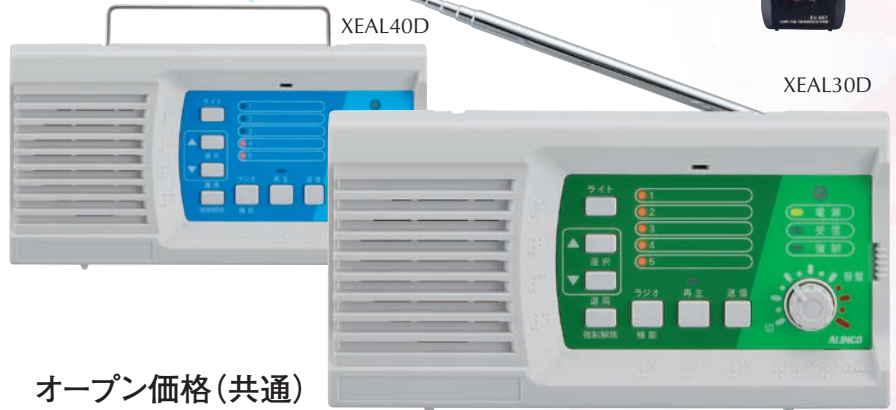

ALINCO

デジタル簡易無線ユーザー別受信機

登録局用

XEAL30D

免許局用

XEAL40D

JAN : XEAL30D 4969182350401
XEAL40D 4969182350418

技術基準適合証明取得機種

デジタル簡易無線のトランシーバーを放送局のマイク代わりに使って放送、それを受信するXEAL30Dと40D。放送以外の無線やラジオも聞けるうえ、近距離通信用トランシーバーとしても使えるので非常時でも安心です。町内やマンションなどの自治会、構内放送PAシステムが無いビルや施設などに最適で、設置も簡単です。また、厨房や作業現場で簡易無線や特小無線の受信音声を大きくして聞くためのモニターとしてもお勧めします。

特定小電力
トランシーバー 1ch

業界初、トランシーバー内蔵!

デジタル簡易無線
3ch

AM/FMラジオ内蔵
各 5ch

438MHz 帯アマチュア無線
1ch

特定小電力無線トランシーバーを内蔵、
電話が通じなくても近距離の通話が可能!

- 安否確認
- 救助要請
- 避難所内での連絡…

あらかじめ登録した1つの特小無線チャンネル
で通話ができるので、非常時の安全ツールとして
もお使いになれます。

オープン価格(共通)

- 誰でも開設できる登録局用のXEAL30Dは地域コミュニティ向け、免許局用XEAL40Dは会社、工場、各種施設などの法人向けです。
- マイク代わりにの送信機には電源にカーバッテリーが使える携帯型トランシーバーや車載型トランシーバーを使用。非常時でも運用できるうえ、屋上に設置した高性能アンテナを使えば放送エリアは半径5km以上にも広がります。
- 操作は日本語の音声ガイドがアシスト。ACSHモードかスマホアプリで設定を済ませたらエアクローンでまとめてその設定を無線コピーできるので、世帯数や部屋数が多くても初期設定はとても簡単です。
- 最長5分の放送メッセージを8件まで録音可能。録音したメッセージを特小無線チャンネルで送信する「録音送信」機能もあります。
- 停電しても内蔵の単三乾電池(別売・4本)に自動切り替え、外に持ち出して受信できます。(防水ではありません。)
- アルインコのEMG仕様デジタル簡易無線機を使えば、電源を切っただけでも最大音量で強制受信させる緊急放送やアナウンス前後のチャイム音送信など、本格的な運用ができます。
- 登録した特定小電力無線のチャンネルは通話ができるので、電話が通じなくても近隣の安否確認や救助要請ができて安心です。
- 設置はACアダプターをコンセントにつなぐだけ。壁掛けと据え置きができるので場所を選びません。