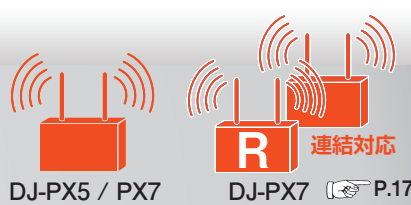

ラペルトーク™ DJ-PX5(A/B/P/S)
ラペルトーク2™ DJ-PX7(A/B/P/S)

中継 27ch 交互 20ch