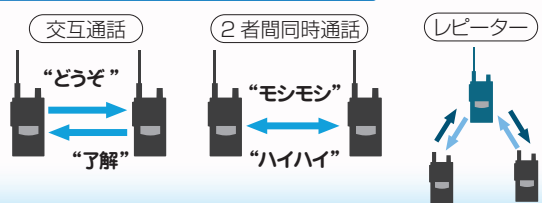

※同時通話にはイヤホンまたはイヤホンマイク、ヘッドセットが必要です。

- DJ-PHM10 →P.06
- DJ-R200D →P.07

中継器兼用 / 多機能

トランシーバーとしても、中継器(レピーター)としても使えます。通話モードをひんぱんに変えるようなヘビーユーザーにお勧めします。

ショートアンテナの S タイプも簡易中継器として使えますが、アンテナが短いので中継エリアはとて狭くなります。

- DJ-R200D →P.07