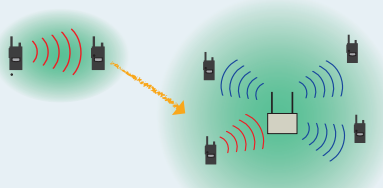

基地局トランシーバー

【屋外常設 DJ-P101R】

- 交互中継(半複信)全27CHに対応します。
- マスト取り付けで60mmφまで、それ以上のものには市販のバインド材も使える取り付け金具が付属します。

防水・防塵のダイキャストケース

DJ-P101R

オープン価格
JANコード:
4969182360752

中継器の使用でこんなに広がる通話範囲 DJ-P101R / DJ-P114R

- 設置する場所が高く、障害物が無いほど広いエリアをカバーしますが、条件によりその広さは変わるので定量的には言えません。特に屋内設置の場合、「1階から4階まではカバーできます」のように具体的に確定することはできません。
- 中継は、距離や面積を広げるほかに「通話できないエリアを解消する」役目があります。建物内部、大きなビルの陰など特定の場所で通話が不安定になるときに使うと通話品質が向上します。
- もし特小無線機を3台お持ちであれば、中継器を導入した時に広がる通話範囲の目安を調べることができます。Aさんがカバーしたいエリアをなるべく全体に見渡せる場所に立ち、BさんとCさんがエリアの中をくまなく動き回ってAさんと通話できる範囲を調べます。Aさんも適時移動して、なるべくB,Cさんと通話できる場所を探します。このときB-C間では直接通話できないエリアが中継器をAの場所に設置することで広がる通話範囲の目安です。