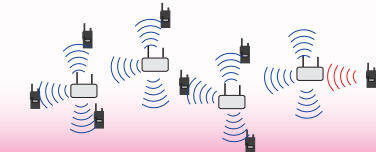

交互通話 / ベーシック

一番基本的な通話方式、「どうぞ、了解」の交互通話。中継通話はできません。

必要な機能だけを選びすぐ採用、操作が簡単なので不特定の無線機慣れないユーザーが多い運動会、お祭りなどのイベントや非常時の連絡用にもお勧めします。

- DJ-PB20A →P.11
- DJ-CH202 →P.13

超小型 / 中継器対応交互通話

小型店舗やクリニックなど狭いエリアで使う時、携帯性に優れます。中継器も使えます。

ヘアサロン、クリニック、小型店舗には迷わず小型機種をお勧めします。

ヘアサロン、クリニック、小型店舗には迷わず小型機種をお勧めします。

- DJ-PX5/PX7 →P.15
- DJ-PX10 →P.16
- DJ-PX31 →P.14

無線連結中継

中継器はDJ-P113R →P.17

対応するトランシーバーと中継器を使い、直線方向に通話距離を延ばせます。

- DJ-P240 →P.08
- DJ-P322 →P.09
- DJ-PX7 →P.15
- DJ-PHM20 →P.05