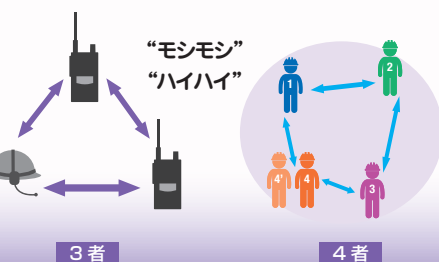

用途に合わせて選ぶ、通話モード。

■無線用語で交互通話は単信、交互中継通話は半複信、同時通話は複信方式と呼ばれ、本書の定格欄にも記載しています。

2 / 3 / 4 者間同時通話 Triplex series

外付け装置なしで3 / 4者間同時通話。

ドローンの農業散布や重機を使った解体作業、玉掛け作業など、3 / 4名での同時連続通話が可能。2者間同時、単信交互通話にも対応するので現場に合わせて使い分けもできます。

- ※同時通話にはイヤホンまたはイヤホンマイク、ヘッドセットが必要です。
- ※3 / 4者間同時通話には接続手順、通話者の位置関係などに制約があります。
- ※4名以上の多数同時通話は作業用連絡無線 M システムがおすすめです。
- 詳しくは弊社 HP の製品紹介ページをご覧ください。

- 2 / 3者間 DJ-P300 →P.04
- 2 / 3 / 4者間 DJ-P400 →P.03
- DJ-PHM20 →P.05
- DR-PM300SE →P.02
- DJ-P113R →P.17

2 者間同時通話

電話のように2者間で同時通話。第3者も2人の通話が聞けます。交互・交互中継通話にも対応します。

クレーン作業や測量のようなリアルタイムの通話が必要な同時通話。一度に通話できるのは2名ですが、何人でもその通話を聞き、通話が終われば任意の2者間で新たに話すことができます。

※同時通話にはイヤホンまたはイヤホンマイク、ヘッドセットが必要です。

- DJ-PHM10 →P.06
- DJ-R200D →P.07

中継器兼用 / 多機能

トランシーバーとしても、中継器(レピーター)としても使えます。通話モードをひんぱんに変えるようなヘビーユーザーにお勧めします。

ショートアンテナの S タイプも簡易中継器として使えますが、アンテナが短いので中継エリアはとて狭くなります。