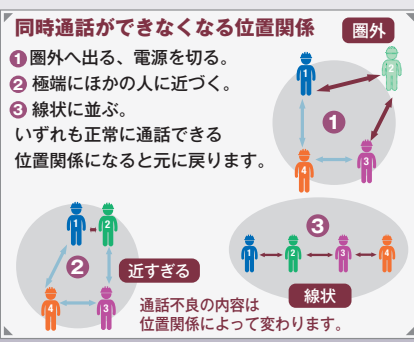

4者間同時通話の操作と注意

4台にそれぞれ1,2,3,4のIDを設定後、同じチャンネルグループを選んで全員がPTTキーを押すと通話が始まります。必ず4人が必要で、一人でも欠けると4者同時通話はできません。

※ 一緒に作業するグループ全員に同じIDを登録すれば何人でも、受信と入れ替わって通話ができます。
※ 対角にいる人の音声は隣り合った人の音声より常に音声少し小さく聞こえますが製品の仕様です。

正しい通話位置と範囲
・最長100m四方間隔程度
・全員が通話圏内にいる
・お互い10m以上開ける
・線状に並ばない