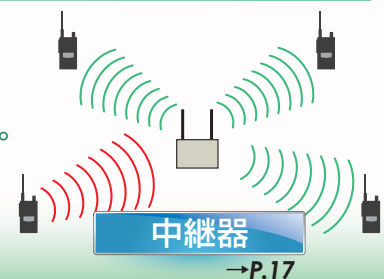

- DJ-P321/DJ-P322 →P.09
- DJ-P221A/DJ-P222 →P.10
- DJ-P240 →P.08
- DJ-CH3 →P.12
- DJ-PB27 →P.11
- DJ-CH272 →P.13

交互通話 / ベーシック

一番基本的な通話方式、「どうぞ、了解」の交互通話。中継通話はできません。

必要な機能だけを選びすぐ採用、操作が簡単なので不特定の無線機慣れないユーザーが多い運動会、お祭りなどのイベントや非常時の連絡用にもお勧めします。