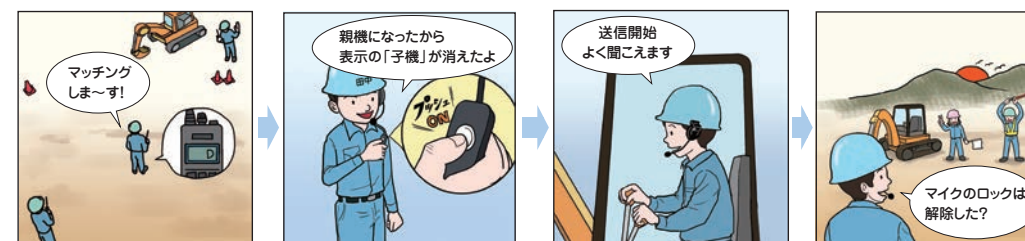

付属品

- ベルトクリップ EBC-43 ¥660(¥600)
- ハンドストラップ

オプション

別売のバッテリー、充電器、マイク類などアクセサリ類は全てDJ-R200Dと共通です。

P.7~8

Triplex, Triplex+シリーズの操作は簡単! DR-PM300SE/DJ-P400/DJ-P300共通のイメージ

3者も4者も設定済のグループ番号を1つ選ぶだけ。動きの少ない人が最初にボタンを押して親機に。
子機に順にボタンを押し終わったら同時通話開始。近すぎると干渉するので10m以上離れて使用。
作業中は操作不要、ハンズフリーで同時通話。親が圏外になると子機側も通信不可、親が戻ると自動復帰。
作業が終わったら電源オフ、再開時はオンにしてマッチングするだけ。