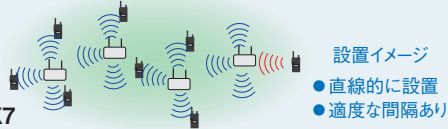

屋外常設 中継専用
DJ-P101R

屋内用 無線連結・超多機能
DJ-P113R

屋内用 シンプル
DJ-P114R

DJ-P113R/P114Rのみ

設置場所と用途に合わせて選ぶ、アルインコの交互通話中継器。

【屋内用 DJ-P113R】

- 交互(半複信)と無線連結中継で全27chに対応します。
- 以下の通話モードを採用、基地局トランシーバーとしてもお使いになれます。
  - ・交互通話(デュアルオペレーション、最適CHサーチ対応)
  - ・2者・3者・4者間同時通話
  - ・半複信中継器機 / 連結中継器機

直線方向に通話エリアが広がる無線連結中継

- 連結中継対応トランシーバーを使い、主に直線方向に通話距離を延ばせる中継方式です。