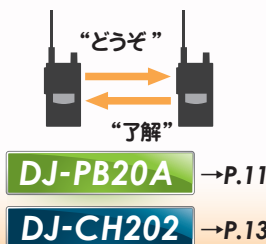

中継器 (レピーター) 対応交互通話

多数のユーザーが広いエリアでテキパキ業務連絡するとき、あらゆるシーンでお使いになれる組合せです。

工場、現場、店舗…今は必要なくても、将来の拡張を考えて中継対応機を導入される事例も多くあります。

基地局はDJ-P114R →P.17

- DJ-P321/DJ-P322 →P.09
- DJ-P221A/DJ-P222 →P.10
- DJ-P240 →P.08
- DJ-CH3 →P.12
- DJ-PB27 →P.11
- DJ-CH272 →P.13

交互通話 / ベーシック

一番基本的な通話方式、「どうぞ、了解」の交互通話。中継通話はできません。

必要な機能だけを選びすぐ採用、操作が簡単なので不特定の無線機慣れないユーザーが多い運動会、お祭りなどのイベントや非常時の連絡用にもお勧めします。

- DJ-PB20A →P.11
- DJ-CH202 →P.13

超小型 / 中継器対応交互通話

小型店舗やクリニックなど狭いエリアで使う時、携帯性に優れます。中継器も使えます。