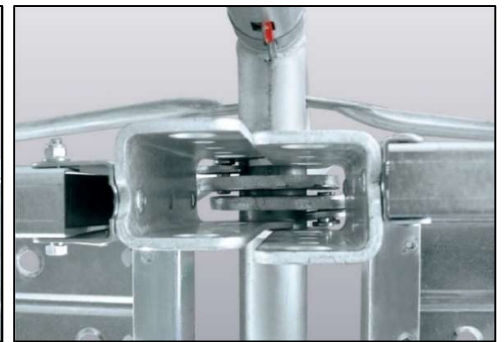

幅木

クイックハバギ

HPKシリーズ

ver.2.4

- ・ 歩掛り向上（工具不要でスピーディーな取付けを実現）
- ・ ロックピン解除は片側だけなので解体時も一人で楽々取外し
- ・ 床付き布枠・建枠横架材を同時にキャッチし、床付き布枠の横ズレを防止
- ・ ロック状態が目視で確認しやすい安全性重視の構造
- ・ 型わく・塗装等の作業時には簡単に一時取外し可能、作業後の復旧も簡単（作業後は必ず幅木を復旧・点検すること）
- ・ 建枠の脚柱に干渉しないので壁つなぎ・朝顔・梁枠の隅梁受け等との取り合いの考慮は不要
- ・ 梱包・輸送にずれない積層ガイド付き

仕様

桁面

インチサイズ					メートルサイズ				
品番	適用スパン(mm)	水平部 幅(mm)	高さ(mm)	質量 (kg)	品番	適用スパン(mm)	水平部 幅(mm)	高さ(mm)	質量 (kg)
	P	W	H			P	W	H	
HPK18A	1,829	25	153	4.6	HPKM18A	1,800	25	153	4.6
HPK15A	1,524			4.1	HPKM15A	1,500			4.1
HPK12A	1,219			3.5	HPKM12A	1,200			3.5
HPK9A	914			3.0	HPKM9A	900			3.0
HPK6A	610			2.5	HPKM6A	600			2.5

表面処理	先めつき
材質	鋼

妻面

インチ・メートル兼用				
品番	適用スパン(mm)	幅(mm)	高さ(mm)	質量 (kg)
	P	W	H	
HPKT967	1,219・1,200	18	153	2.5
HPKT707	914・900			2.0
HPKT442	610・600			1.4

表面処理	先めつき
材質	鋼

※表面・裏面がありますので正しく取り付けてください