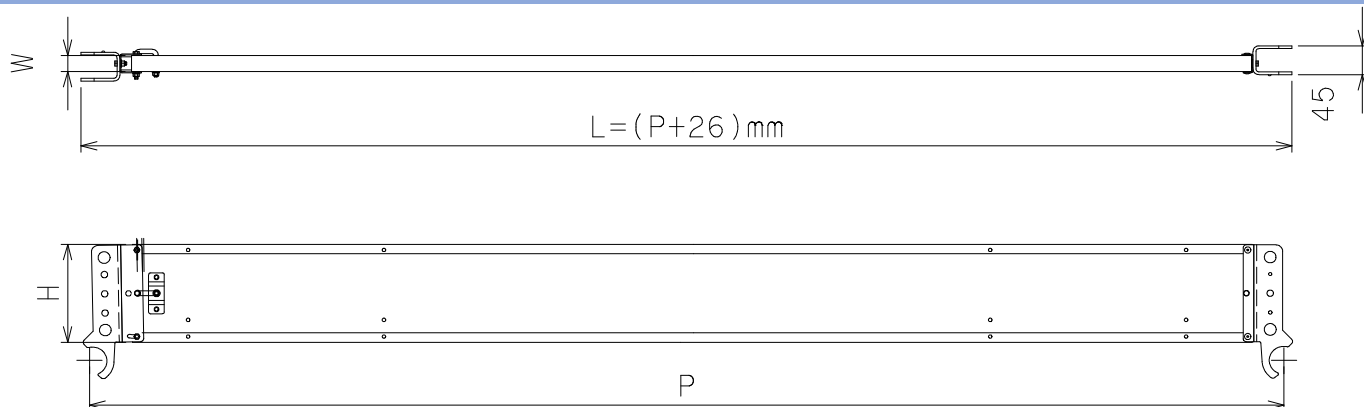

幅木

クイックハバギ

HPKシリーズ

ver.2.4

- ・ 歩掛り向上（工具不要でスピーディーな取付けを実現）
- ・ ロックピン解除は片側だけなので解体時も一人で楽々取外し
- ・ 床付き布枠・建枠横架材を同時にキャッチし、床付き布枠の横ズレを防止
- ・ ロック状態が目視で確認しやすい安全性重視の構造
- ・ 型わく・塗装等の作業時には簡単に一時取外し可能、作業後の復旧も簡単（作業後は必ず幅木を復旧・点検すること）
- ・ 建枠の脚柱に干渉しないので壁つなぎ・朝顔・梁枠の隅梁受け等との取り合いの考慮は不要
- ・ 梱包・輸送にずれない積層ガイド付き

仕様

桁面

インチサイズ					メートルサイズ				
品番	適用スパン(mm)	水平部 幅(mm)	高さ(mm)	質量 (kg)	品番	適用スパン(mm)	水平部 幅(mm)	高さ(mm)	質量 (kg)
	P	W	H			P	W	H	
HPK18A	1,829	25	153	4.6	HPKM18A	1,800	25	153	4.6
HPK15A	1,524			4.1	HPKM15A	1,500			4.1
HPK12A	1,219			3.5	HPKM12A	1,200			3.5
HPK9A	914			3.0	HPKM9A	900			3.0
HPK6A	610			2.5	HPKM6A	600			2.5

表面処理	先めつき
材質	鋼

妻面

インチ・メートル兼用				
品番	適用スパン(mm)	幅(mm)	高さ(mm)	質量 (kg)
	P	W	H	
HPKT967	1,219・1,200	18	153	2.5
HPKT707	914・900			2.0
HPKT442	610・600			1.4

表面処理	先めつき
材質	鋼

※表面・裏面がありますので正しく取り付けてください