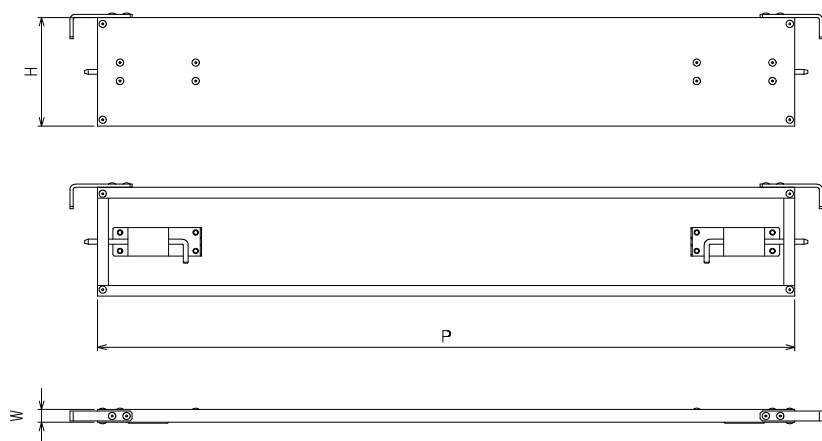

幅木

クイックハバギ

HPKシリーズ

ver.2.4

- ・ 歩掛り向上（工具不要でスピーディーな取付けを実現）
- ・ ロックピン解除は片側だけなので解体時も一人で楽々取外し
- ・ 床付き布枠・建枠横架材を同時にキャッチし、床付き布枠の横ズレを防止
- ・ ロック状態が目視で確認しやすい安全性重視の構造
- ・ 型わく・塗装等の作業時には簡単に一時取外し可能、作業後の復旧も簡単（作業後は必ず幅木を復旧・点検すること）
- ・ 建枠の脚柱に干渉しないので壁つなぎ・朝顔・梁枠の隅梁受け等との取り合いの考慮は不要
- ・ 梱包・輸送にずれない積層ガイド付き

仕様

桁面

インチサイズ					メートルサイズ				
品番	適用スパン(mm)	水平部 幅(mm)	高さ(mm)	質量 (kg)	品番	適用スパン(mm)	水平部 幅(mm)	高さ(mm)	質量 (kg)
	P	W	H			P	W	H	
HPK18A	1,829	25	153	4.6	HPKM18A	1,800	25	153	4.6
HPK15A	1,524			4.1	HPKM15A	1,500			4.1
HPK12A	1,219			3.5	HPKM12A	1,200			3.5
HPK9A	914			3.0	HPKM9A	900			3.0
HPK6A	610			2.5	HPKM6A	600			2.5

表面処理	先めつき
材質	鋼

妻面

インチ・メートル兼用				
品番	適用スパン(mm)	幅(mm)	高さ(mm)	質量 (kg)
	P	W	H	
HPKT967	1,219・1,200	18	153	2.5
HPKT707	914・900			2.0
HPKT442	610・600			1.4

表面処理	先めつき
材質	鋼

※表面・裏面がありますので正しく取り付けてください