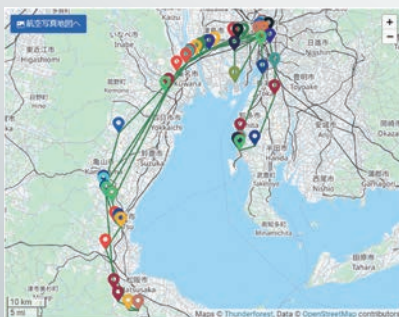

### Eメールでお知らせ

Eメールで位置情報を  
定期的にお知らせ

Eメールに記載されているアドレスをタップすると携帯の地図ソフトで可視化もできます。

## 位置情報

- 1アカウントのご契約で、お好きな台数の情報端末にアプリを入れて位置情報をモニターできます。地図を航空写真に変更することもできます。
- 端末からの信号を受けるたびにメールを送る事もできます。
- アプリの地図は3m単位まで拡大できます。

WEB  
アプリ

アプリ内のカレンダーで開始日と終了日を指定すると、その期間内の移動履歴を表示します。またcsv形式のファイルとして出力できます。

## 履歴管理

WEB  
アプリ

地図上に設定した境界線で囲まれた任意のエリア（ジオフェンス）への進入と退出、長期滞在をEメールでお知らせします。